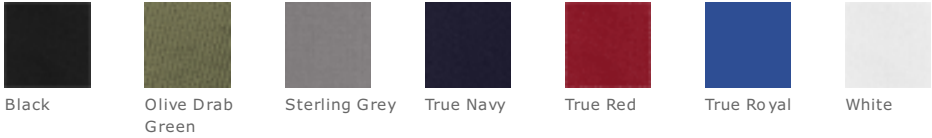

- 80/20 poly/cotton sheeting
- Finished seams prevent fraying
- Measures: 23" x 23"
- Machine washable

front

back

COLOR INFORMATION

Black    Olive Drab Green    Sterling Grey    True Navy    True Red    True Royal    White